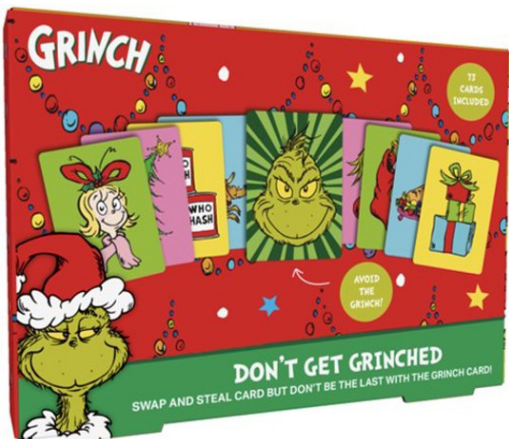

GRINCH KEYRING - CLIPSTRIP

Item Number 330176
 Case Pack Qty 12
 Barcode 5060897228616

GRINCH SAVE CHRISTMAS SOCK GAME

Item Number 330166
 Case Pack Qty 6
 Barcode 5060960748898

DON'T GET GRINCHED

Item Number 330123
 Case Pack Qty 6
 Barcode 5060960741424