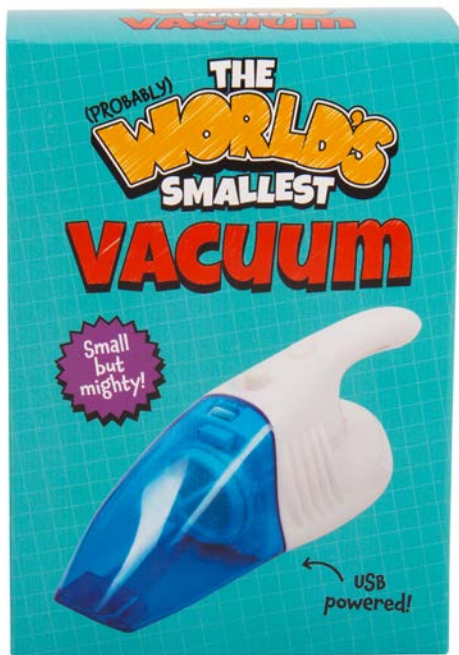

WORLD'S SMALLEST VACUUM

Item Number 11753
 Case Pack Qty 6
 Barcode 5060897220436

BEARD BUDDY

Item Number 100495
 Case Pack Qty 6
 Barcode 5060960743909

BEARD BUDDY GROOMING KIT

Item Number 9053
 Case Pack Qty 6
 Barcode 5060598359404