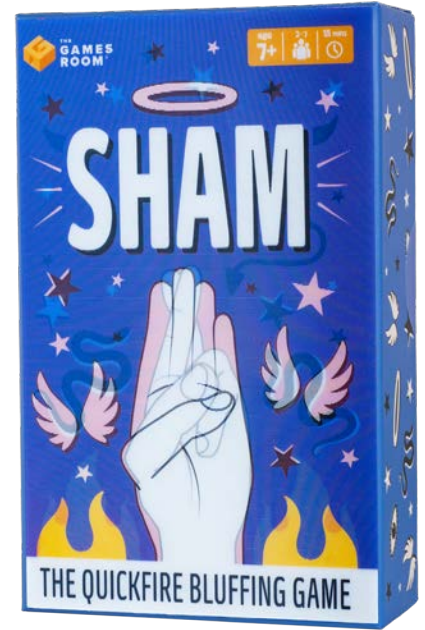

WORLD'S SMALLEST VACUUM

Item Number 11753
 Case Pack Qty 6
 Barcode 5060897220436

BEARD BUDDY

Item Number 100495
 Case Pack Qty 6
 Barcode 5060960743909

BEARD BUDDY GROOMING KIT

Item Number 9053
 Case Pack Qty 6
 Barcode 5060598359404

NO FILTER

Item Number 100943
Case Pack Qty 6
Barcode 5060767275054

FIBSTER'S DICTIONARY

Item Number 100752
Case Pack Qty 6
Barcode 5060767276679

SHAM

Item Number 100749
 Case Pack Qty 6
 Barcode 5060767271858