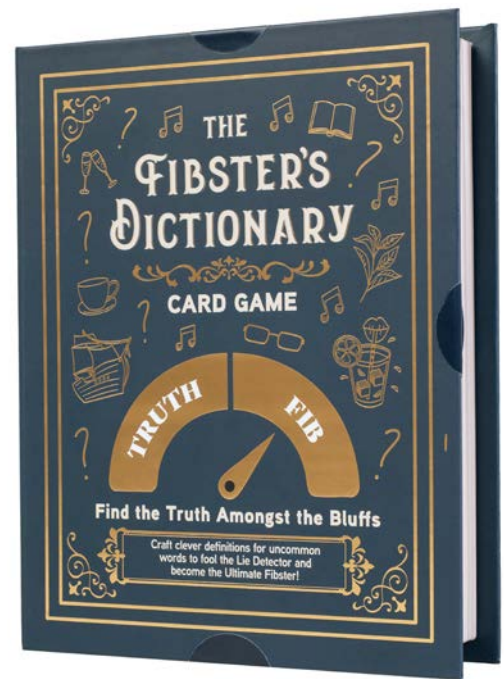

WORLD'S SMALLEST VACUUM

Item Number 11753
 Case Pack Qty 6
 Barcode 5060897220436

BEARD BUDDY

Item Number 100495
 Case Pack Qty 6
 Barcode 5060960743909

BEARD BUDDY GROOMING KIT

Item Number 9053
 Case Pack Qty 6
 Barcode 5060598359404

NO FILTER

Item Number 100943
Case Pack Qty 6
Barcode 5060767275054

FIBSTER'S DICTIONARY

Item Number 100752
Case Pack Qty 6
Barcode 5060767276679

SHAM

Item Number 100749
 Case Pack Qty 6
 Barcode 5060767271858